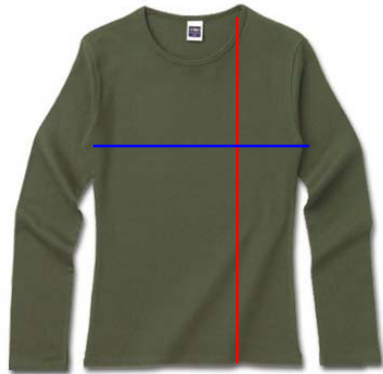

## Ladies Long Sleeve Size chart

	<b>S</b>	<b>M</b>	<b>L</b>
length	22	23 1/4	24 3/8
width	13 3/4	15	16 1/8

Inch