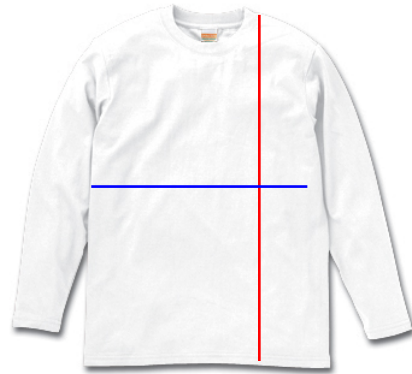

## Men's Long Sleeve Size chart

	<b>XS</b>	<b>S</b>	<b>M</b>	<b>L</b>	<b>XL</b>	<b>XXL</b>
length	22 <sup>7</sup> / <sub>8</sub>	25 <sup>5</sup> / <sub>8</sub>	27 <sup>1</sup> / <sub>2</sub>	29 <sup>1</sup> / <sub>8</sub>	30 <sup>3</sup> / <sub>8</sub>	31 <sup>7</sup> / <sub>8</sub>
width	16 <sup>1</sup> / <sub>2</sub>	18 <sup>1</sup> / <sub>2</sub>	20 <sup>1</sup> / <sub>2</sub>	21 <sup>5</sup> / <sub>8</sub>	23 <sup>5</sup> / <sub>8</sub>	25 <sup>5</sup> / <sub>8</sub>