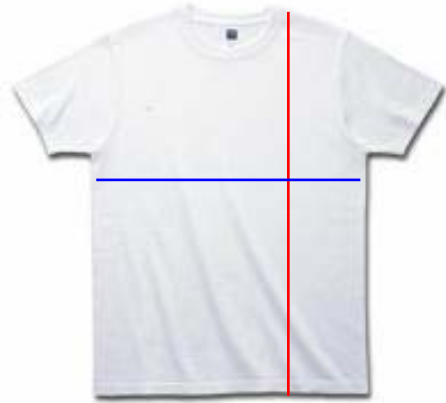

Men's Short Sleeve Size chart

	110	130	150	S	M	L	XL	XXL
length	17 ³ / ₈	20 ¹ / ₂	23 ⁵ / ₈	25 ¹ / ₄	26 ³ / ₄	28 ³ / ₈	29 ⁷ / ₈	31 ¹ / ₈
width	12 ⁵ / ₈	15	17 ³ / ₈	18 ¹ / ₂	19 ⁵ / ₈	20 ⁷ / ₈	22	23 ¹ / ₄

Inch